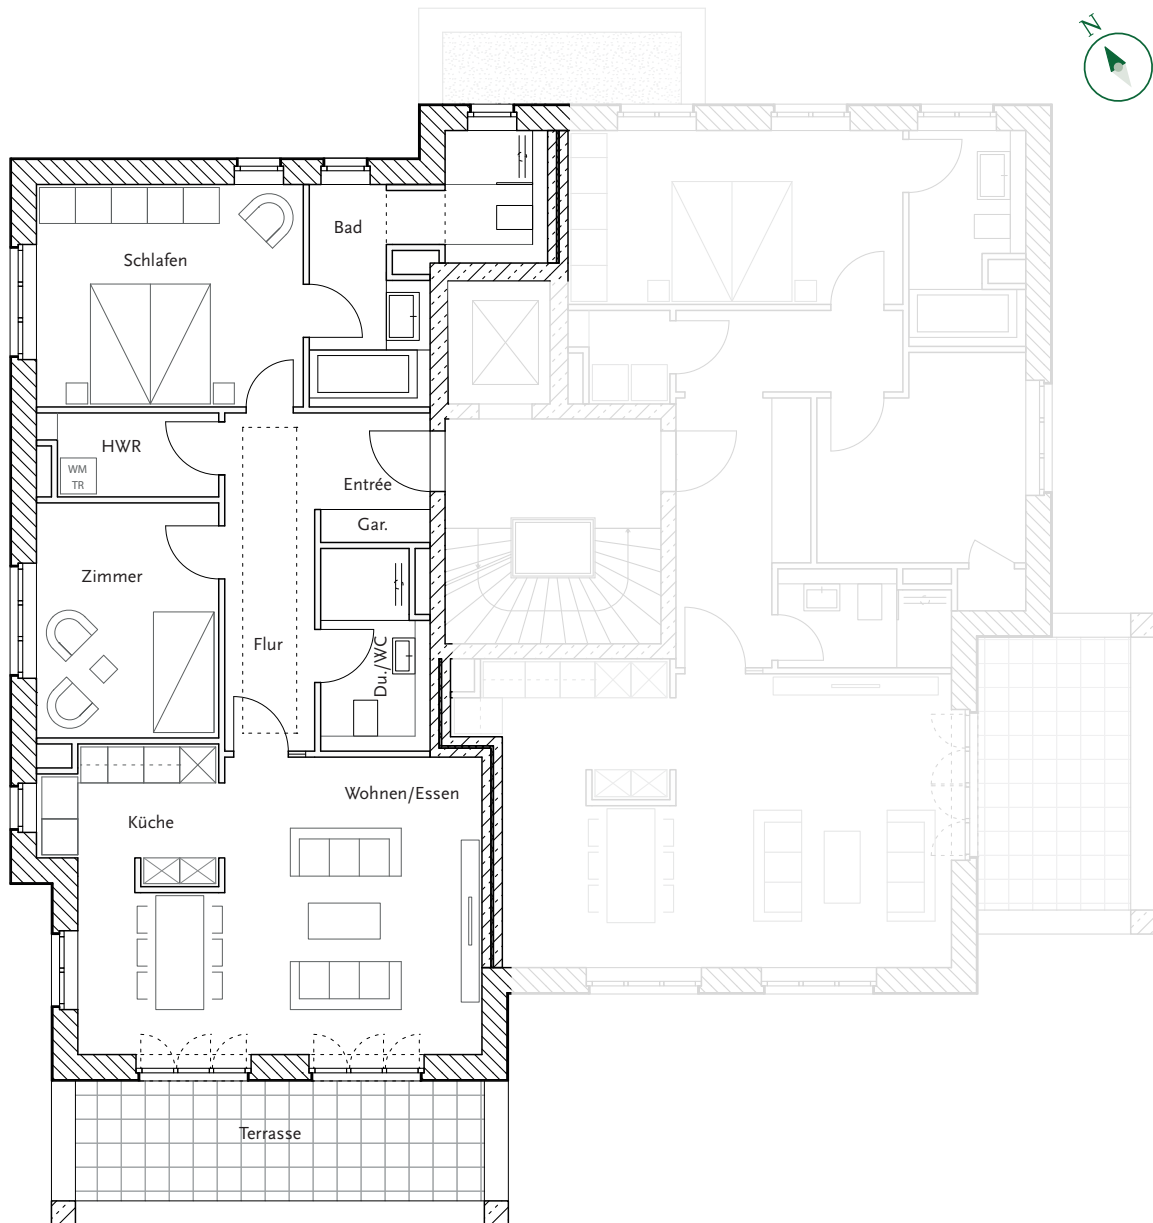

Am Jungfernsee, 14469 Potsdam

Haus C1-1-1 | 3 Zimmer, 1. Obergeschoss, 103,07 m²

Grundriss

Die im Grundriss gezeigte Möblierung und Anordnung der Kücheneinrichtungen sind nicht Gegenstand der Wohnungsbeschreibungen, sondern Gestaltungsvorschläge.

Stand: 11/2017

Wohnfläche ges.	103,07 m²	Gästebad	5,75 m²
Wohnen/Essen	27,89 m²	HW Raum	3,92 m²
Küche	6,73 m²	Entrée	3,10 m²
Schlafen	16,51 m²	Flur	8,46 m²
Zimmer	11,92 m²	Garderobe	1,00 m²
Bad	10,97 m²	Terrasse 1/2	6,82 m²