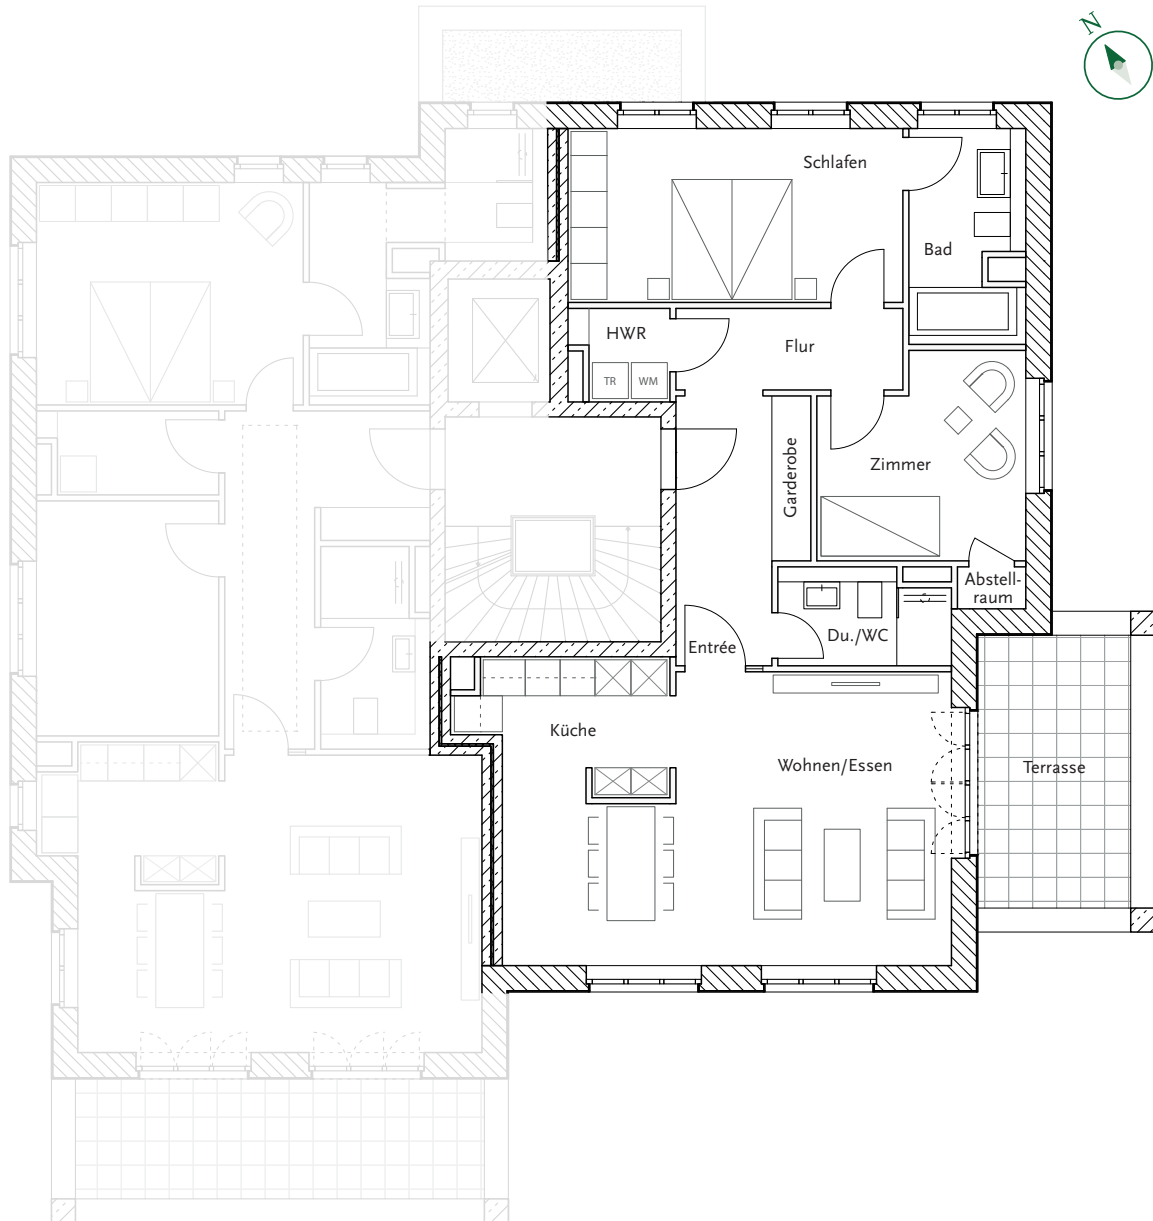

Am Jungfernsee, 14469 Potsdam

Haus C1-1-2 | 3 Zimmer, 1. Obergeschoss, 99,27 m²

Grundriss

Die im Grundriss gezeigte Möblierung und Anordnung der Kücheneinrichtungen sind nicht Gegenstand der Wohnungsbeschreibungen, sondern Gestaltungsvorschläge.

Stand: 11/2017

| | | | |
|------------------------|----------------------------|---------------------|---------------------------|
| Wohnfläche ges. | 99,27 m² | Gästebad | 4,46 m² |
| Wohnen/Essen | 30,33 m² | HW Raum | 2,32 m² |
| Küche | 7,58 m² | Entrée | 7,20 m² |
| Schlafen | 16,20 m² | Flur | 5,15 m² |
| Zimmer | 11,87 m² | Garderobe | 1,79 m² |
| Bad | 6,58 m² | Terrasse 1/2 | 5,79 m² |