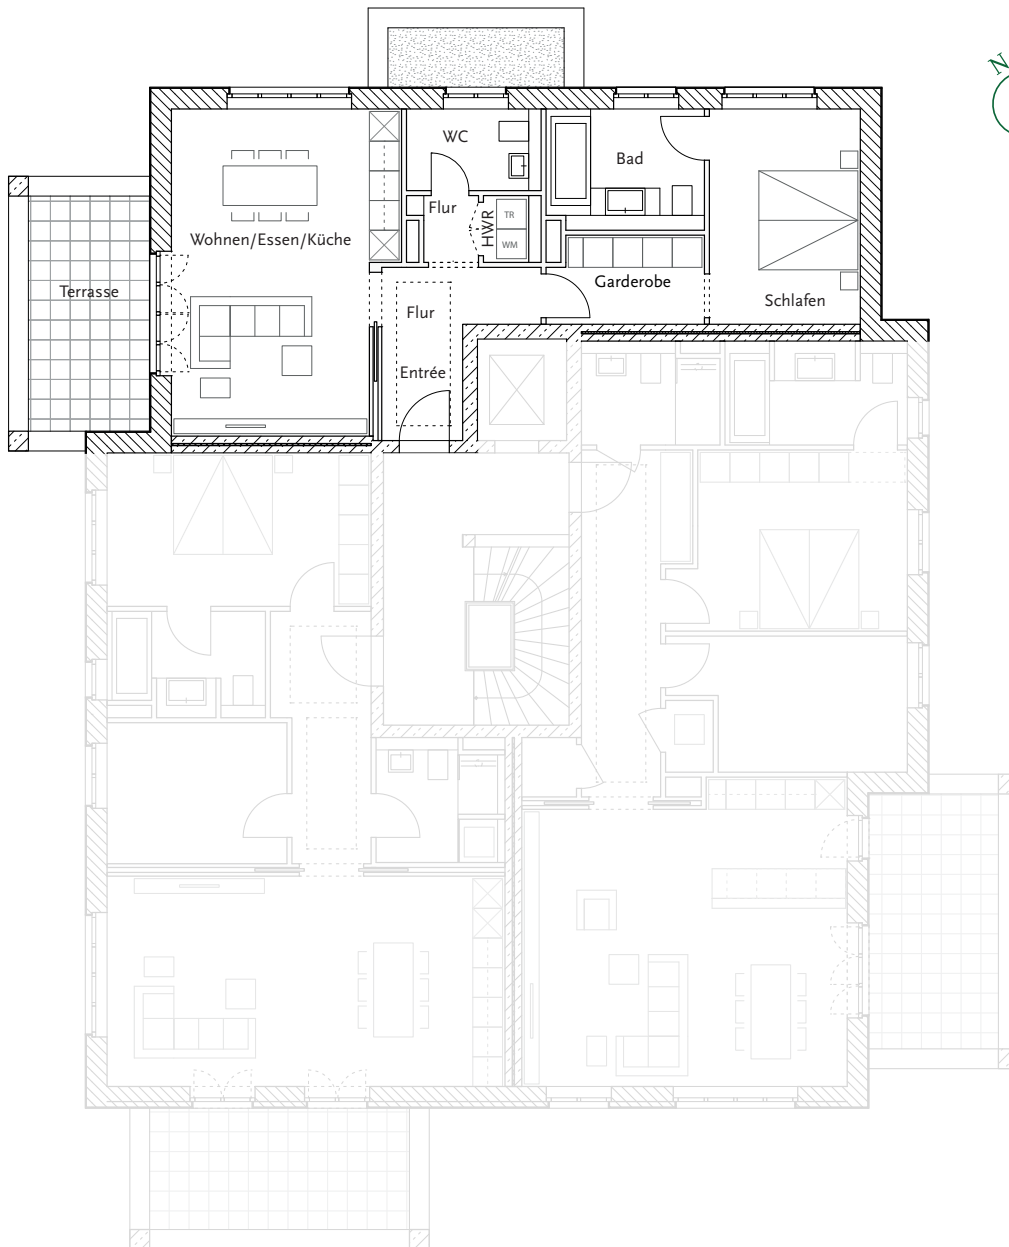

Am Jungfernsee, 14469 Potsdam

Haus C3-1-1 | 2 Zimmer, 1. Obergeschoss, 76,00 m²

Grundriss

Die im Grundriss gezeigte Möblierung und Anordnung der Kücheneinrichtungen sind nicht Gegenstand der Wohnungsbeschreibungen, sondern Gestaltungsvorschläge.

Stand: 11/2017

Wohnfläche ges.	76,00 m²	HW Raum	1,57 m ²
Wohnen/Essen/Küche	28,46 m²	Entrée	3,84 m ²
Schlafen	13,27 m²	Flur	5,33 m ²
Bad	7,72 m²	Garderobe	5,50 m ²
Gästebad	4,49 m²	Terrasse 1/2	5,82 m ²